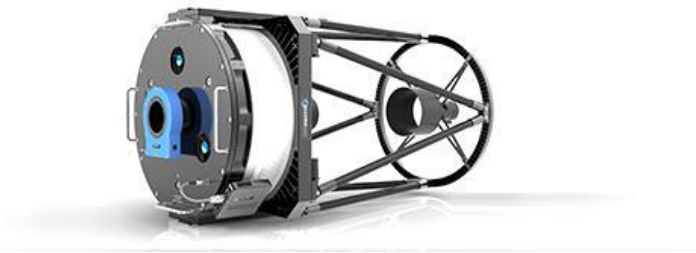

Preisliste Ritchey-Chrétien-Teleskope & Zubehör

Stand 01.02.2018/2 – mit dieser Preisliste verlieren alle vorgehenden Ihre Gültigkeit

RC-Teleskope	Netto	inkl. 19% MwSt.
Alluna RC16 - Ritchey-Chrétien-Teleskop 16 Zoll (410 mm) f/8,0 System inklusive Teleskop-Control-System TCS	€ 28.900,--	€ 34.391,--
Alluna RC18 - Ritchey-Chrétien-Teleskop 18 Zoll (460 mm) f/8,0 System inklusive Teleskop-Control-System TCS	€ 32.900,--	€ 39.151,--
Alluna RC20 - Ritchey-Chrétien-Teleskop 20 Zoll (510 mm) f/8,0 System inklusive Teleskop-Control-System TCS	€ 40.900,--	€ 48.671,--
Alluna RC22 - Ritchey-Chrétien-Teleskop 22 Zoll (560 mm) f/8,0 System inklusive Teleskop-Control-System TCS	€ 58.900,--	€ 70.091,--
Alluna RC24 - Ritchey-Chrétien-Teleskop 24 Zoll (600 mm) f/8,0 System inklusive Teleskop-Control-System TCS	€ 69.900,--	€ 83.181,--